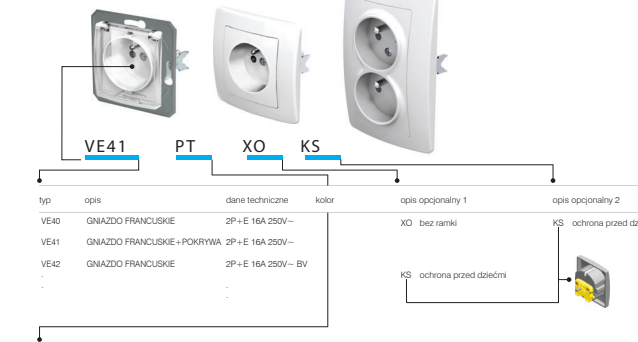

WJ2115PL (18670) - 11/2014

ŁĄCZNIKI SE

PRZYCIŚKI TE

OSWIETLENIE IA

GNIAZDA VE

GNIAZDKO FRANCUSKIE PODWOJNE 2P+E 16A 250V~

TELEKOMUNIKACJA KE

GNIAZDO ANTENOWE TV-R PRZELOTOWE 8,5dB