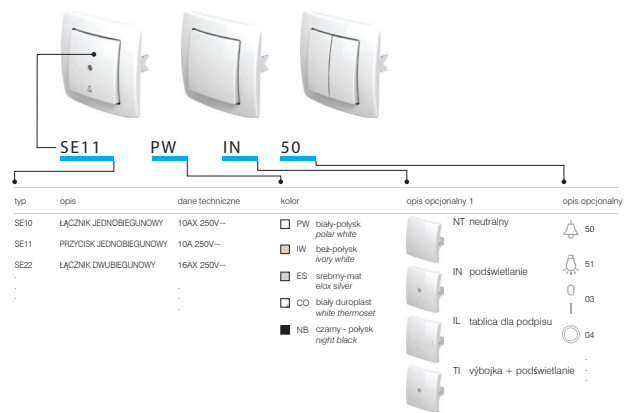

ŁĄCZNIKI SE