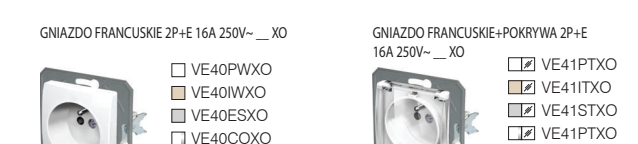

WJ2115PL (18670) - 11/2014

ŁĄCZNIKI SE

PRZYCIŚKI TE

OSWIETLENIE IA

GNIAZDA VE

GNIAZDKO FRANCUSKIE PODWOJNE 2P+E 16A 250V~

TELEKOMUNIKACJA KE

GNIAZDO ANTENOWE TV-R PRZELOTOWE 8,5dB