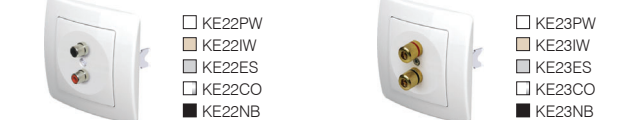

GNIAZDO AUDIO 2xRCA