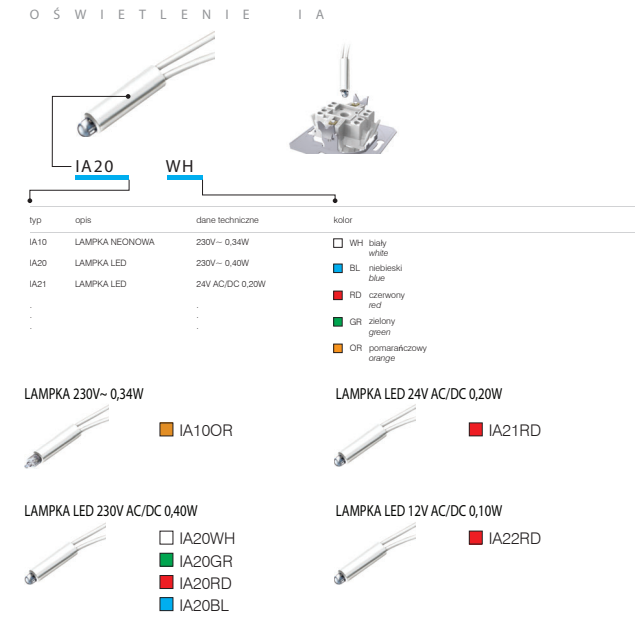

Wszystkie urządzenia mają czytelne oznaczenie z tyłu.

MOCNO

Zaczepy montażowe umożliwiają głębszy montaż (również w płytach ceramicznych itp.).

Z CERTYFIKATEM

Styki wykonane ze stopu srebra(Ag-Ni).

ELASTYCZNE

WJ2115PL (18670) - 11/2014

ŁĄCZNIKI SE

PRZYCIŚKI TE

OSWIETLENIE IA

GNIAZDA VE

GNIAZDKO FRANCUSKIE PODWOJNE 2P+E 16A 250V~

TELEKOMUNIKACJA KE

GNIAZDO ANTENOWE TV-R PRZELOTOWE 8,5dB