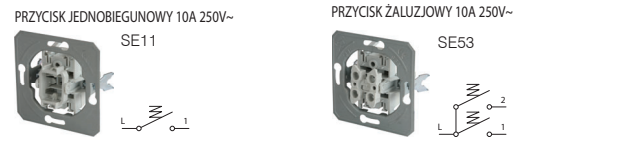

ŁĄCZNIKI SE