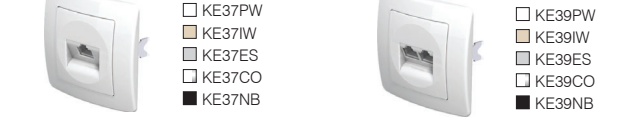

GNIAZDO CAT5e KS RJ45 8/8