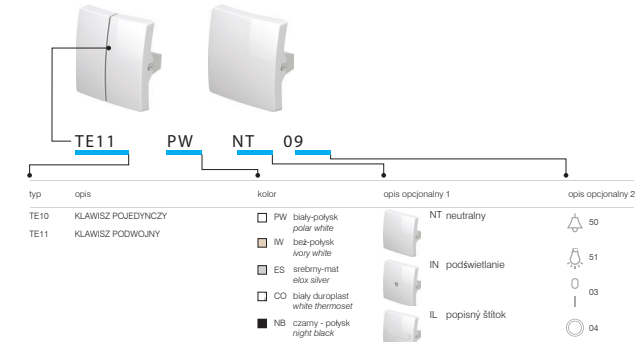

PRZYCIŚKI TE