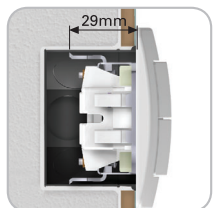

Wszystkie urządzenia mają czytelne oznaczenie z tyłu.

MOCNO

Zaczepy montażowe umożliwiają głębszy montaż (również w płytach ceramicznych itp.).

Z CERTYFIKATEM

Styki wykonane ze stopu srebra(Ag-Ni).

ELASTYCZNE

Zaciski bezśrubowe pozwalają na szybkie i solidne połączenia przewodów ze stykami. Niezależnie od średnicy przewodu.

typ	opis	kolor
OE10	RAMKA EKONOMIK POJEDYNCZA	PW biały-poliak polar white
OE20	RAMKA EKONOMIK 2-KROTNA POZIOMA	W biały-poliak ivory white
OE30	RAMKA EKONOMIK 3-KROTNA POZIOMA	ES srebrny-mat etox silver
		CO biały duroplast white thermoplast
		NB czarny - poliak night black